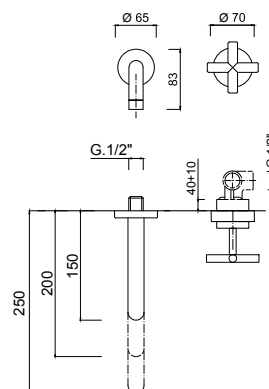

## 9220-25

Cartuccia progressiva  
Progressive cartridge

3022ER

Aeratore WATERSAVING, 12 Lt min  
WATERSAVING aerator, 12 Lt per min

Senza scarico  
Without pop-up waste

### Monocomando lavabo a muro, senza scarico, mm.250

Wall-mounted wash-basin set, without pop-up waste.

Mitigeur lavabo mural, sans vidage.

Waschtisch- Einhebelmischer Wandmontage, ohne Ablaufgarnitur.

Lavabo de pared, sin desague.

Комплект настенного монтажа для раковины, без донного клапана.

Articolo	Note	CROMO			
9220-25	mm 250	✓			
9220-20	mm 200	✓			
9220-15	mm 150	✓			

CROMO: Cromo / Chrome-Plated

**Rubinetteria Giulini Giovanni srl**