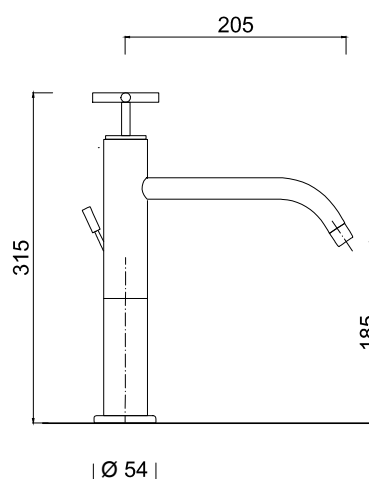

ELICA

9239A

Cartuccia progressiva
Progressive cartridge

3022ED

Aeratore WATERSAVING, 12 Lt min
WATERSAVING aerator, 12 Lt per min

Monocomando lavabo con prolunga, bocca lunga, scarico 1"1/4 (con flessibile)

High wash-basin single-lever mixer with long spout, 1"1/4 pop-up waste (with flex.).

Mitigeur lavabo haut avec bec long, avec vidage 1"1/4 (avec flexible).

Einhand-Waschtischbatterie mit hohem und langem Auslauf, mit Ablaufgarnitur 1"1/4 (mit flexiblen Anschlussschläuchen).

Monomando lavabo alto con caño longo, tapón accionado por varilla 1"1/4 (con flex.).

Высокий однорычажный смеситель для раковины с удлиненным изливом, донный клапан 1"1/4 (гибкая подводка).

Articolo	Note	CROMO			
9239A		√			