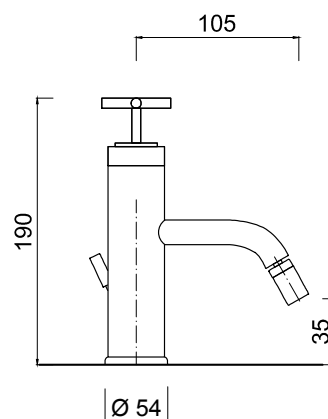

ELICA

9207A

Cartuccia progressiva
Progressive cartridge

3022ED

Aeratore WATERSAVING, 12 Lt min
WATERSAVING aerator, 12 Lt per min

Monocomando bidet, scarico 1"1/4 (con flessibile).

Bidet single-lever mixer, 1"1/4 pop-up waste (with flexible).

Mitigeur bidet avec vidage 1"1/4 (avec flexible).

Einhand-Bidetbatterie mit Ablaufgarnitur 1"1/4 (mit flexiblen Anschlusschläuchen).

Monomando bidet, tapón accionado por varilla 1"1/4 (con flexible).

Однорычажный смеситель для биде, донный клапан 1"1/4 (гибкая подводка).