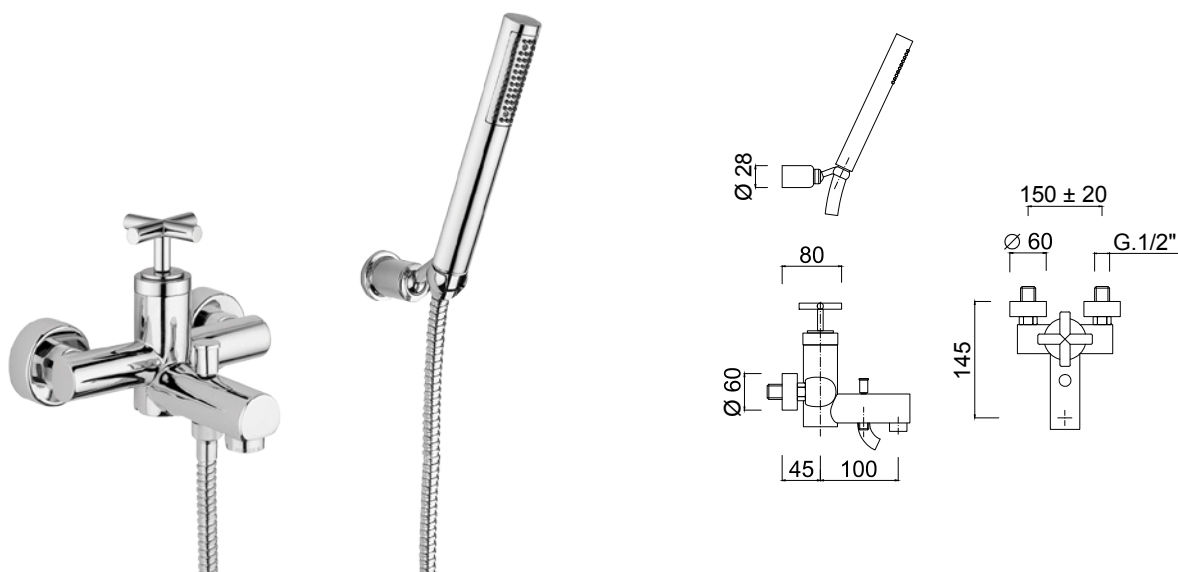

## 9201

Cartuccia progressiva  
Progressive cartridge

3022E

Sistema anticalcare  
Anti-scale system

### Monocomando vasca esterno con set doccia duplex.

External bathtub single-lever mixer with duplex shower kit.

Mitigeur bain/douche extérieur avec ensemble de douche duplex.

Aufputz- Einhebelmischer für die Badewanne mit Brauseset Duplex.

Monomando bañera externo con conjunto de ducha duplex.

Однорычажный смеситель внешнего монтажа для ванны с душевым набором "Duplex"

Articolo	Note	CROMO			
9201		✓			

CROMO: Cromo / Chrome-Plated

**Rubinetteria Giulini Giovanni srl**