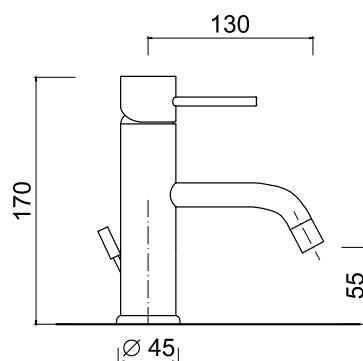

# FUTURO

6533A

Cartuccia ceramica  
Ceramic cartridge

**Monocomando lavabo, scarico 1"1/4 (con flessibile).**

*Wash-basin single-lever mixer, 1"1/4 pop-up waste (with flexible).*

*Mitigeur lavabo avec vidage 1"1/4 (avec flexible).*

*Einhand-Waschtischbatterie mit Ablaufgarnitur 1"1/4 (mit flexiblen Anschlusschläuchen).*

*Monomando lavabo tapón accionado por varilla 1"1/4 (con flexible).*

*Однорычажный смеситель для раковины, донный клапан 1"1/4 (гибкая подводка).*

Articolo	Note	CROMO	BO-NO-NKO		
6533A		✓	✓		
6533/SC	SC	✓	✓		

**CROMO:** Cromo / Chrome-Plated - **BO:** Bianco Opaco / Matt White - **NO:** Nero Opaco / Matt Black - **NKO:** Nikel Opaco / Matt Nikel - **SC:** Senza scarico / Without pop-up waste