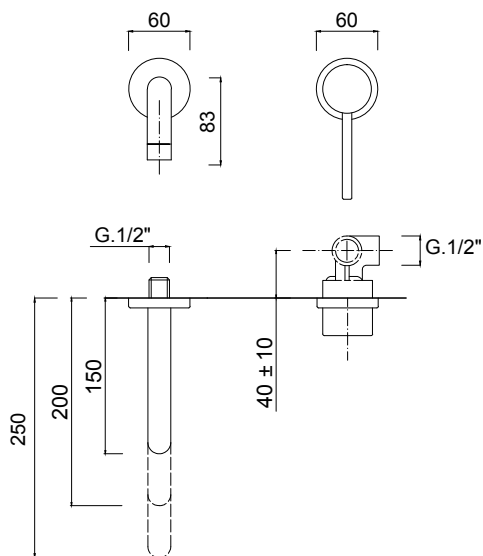

# FUTURO

6520-25

Cartuccia ceramica  
Ceramic cartridge

3022R

Senza scarico  
Without pop-up waste

**Monocomando lavabo a muro, senza scarico, mm.250**

Wall-mounted wash-basin set, without pop-up waste.

Mitigeur lavabo mural, sans vidage.

Waschtisch- Einhebelmischer Wandmontage, ohne Ablaufgarnitur.

Lavabo de pared, sin desagüe.

Комплект настенного монтажа для раковины, без донного клапана.

Articolo	Note	CROMO	BO-NO-NKO		
6520-25	mm 250	✓	✓		
6520-20	mm 200	✓	✓		
6520-15	mm 150	✓	✓		