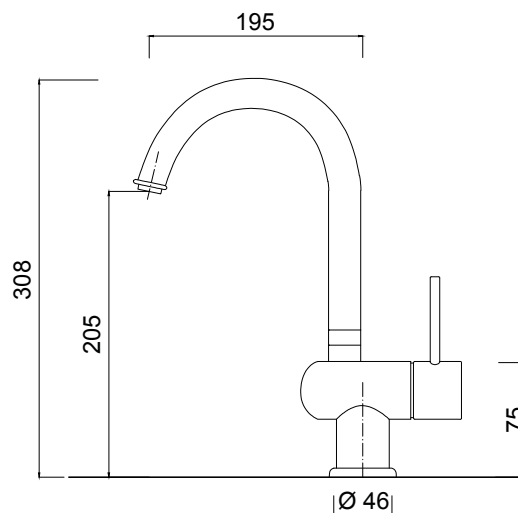

FUTURO

6527A

Cartuccia ceramica
Ceramic cartridge

Monocomando lavabo, bocca girevole, scarico 1"1/4 (con flessibile).

*Wash-basin mixer, swivel spout, 1"1/4 pop-up waste (with flexible).
Mitigeur lavabo, bec mobile, vidage automatique 1"1/4 (avec flex.).
Waschtisch-Einhebelmischer, Schwenkbarer Rohrauslauf, 1"1/4
Zugknopfablaufgarnitur (mit flexiblen Anschlussschläuchen).
Monomando lavabo, caño giratorio, tapón accionado por varilla 1"1/4
(con flex.)
Смеситель для раковины, поворотный излив, донный клапан
1"1/4 (гибкая подводка).*

Articolo	Note	CROMO	BO-NO-NKO		
6527A		√	√		
6527/SC	SC	√	√		

CROMO: Cromo / Chrome-Plated - **BO:** Bianco Opaco / Matt White - **NO:** Nero Opaco / Matt Black - **NKO:** Nikel Opaco / Matt Nikel - **SC:** Senza scarico / Without pop-up waste