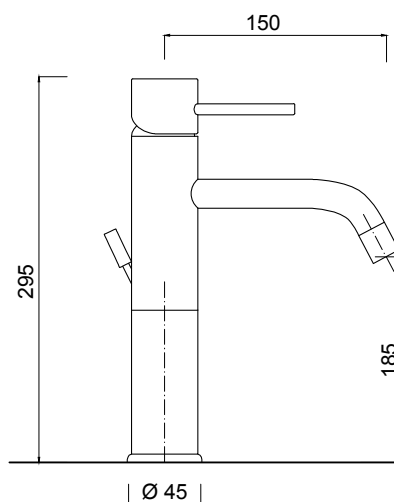

FUTURO

6537A-15

Cartuccia ceramica
Ceramic cartridge

Monocomando lavabo con prolunga, bocca mm.150, scarico 1"1/4 (con flessibile).

Wash-basin mixer with extension, spout mm 150, 1"1/4 pop-up waste (with flexibles).

Mitigeur lavabo rehaussé, bec mm 150, vidage 1"1/4 (avec flexibles).

Hoher Einhebel-Waschtischmischer, Auslauf mm 150, Ablaufgarnitur 1"1/4 (inkl. Anschlussschläuche).

Monomando lavabo alto, caño mm 150, desagüe automatico 1"1/4 (con flex.).

Смеситель для раковины с удлинением, изливом 150 мм., с донным клапаном на 1"1/4 (с гибкими шлангами)

Articolo	Note	CROMO	BO-NO-NKO		
6537A-15		✓	✓		
6537-15/SC	SC	✓	✓		

CROMO: Cromo / Chrome-Plated - **BO:** Bianco Opaco / Matt White - **NO:** Nero Opaco / Matt Black - **NKO:** Nikel Opaco / Matt Nikel - **SC:** Senza scarico / Without pop-up waste