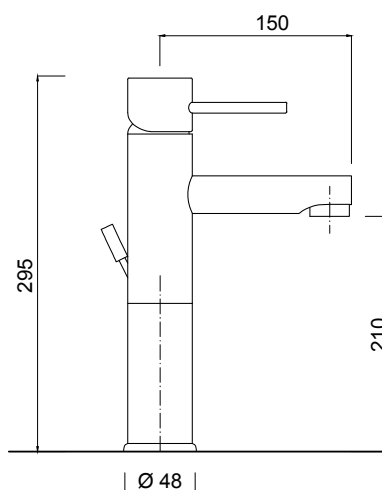

# FUTURO

6511A-15

Cartuccia ceramica  
Ceramic cartridge

**Monocomando lavabo con prolunga, bocca mm.150, scarico 1"1/4 (con flessibile).**

*Wash-basin mixer with extension, spout mm 150, 1"1/4 pop-up waste (with flexibles).*

*Mitigeur lavabo rehaussé, bec mm 150, vidage 1"1/4 (avec flexibles).*

*Hoher Einhebel-Waschtischmischer, Auslauf mm 150, Ablaufgarnitur 1"1/4 (inkl. Anschlussschläuche).*

*Monomando lavabo alto, caño mm 150, desagüe automático 1"1/4 (con flex.).*

*Смеситель для раковины с удлинением, изливом 150 мм., с донным клапаном на 1"1/4 (с гибкими шлангами)*

Articolo	Note	CROMO	BO-NO-NKO		
6511A-15		√	√		
6511-15/SC	SC	√	√		

**CROMO:** Cromo / Chrome-Plated - **BO:** Bianco Opaco / Matt White - **NO:** Nero Opaco / Matt Black - **NKO:** Nikel Opaco / Matt Nikel - **SC:** Senza scarico / Without pop-up waste