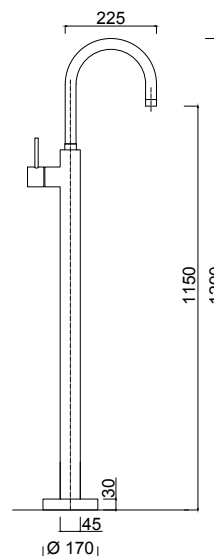

FUTURO

6590

Cartuccia ceramica
Ceramic cartridge

3022R

Apertura frontale
Front opening

Senza scarico
Without pop-up waste

Monocomando lavabo a pavimento, bocca girevole

Wash-basin single-lever mixer with floor pillar leg, swivel spout.

Mitigeur lavabo avec colonnette alimentation par le sol, bec mobile.

Waschtisch- Einhebelmischer mit Standfuss Schlauch, Schwenkbarer Rohrauslauf.

Monomando lavabo con colonna a pavimento, caño giratorio.