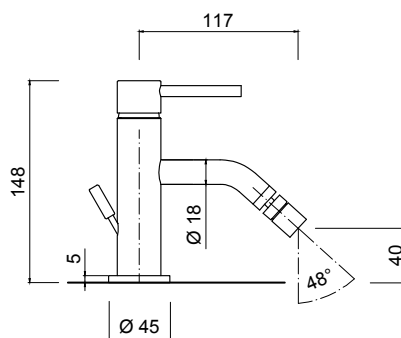

FUTURO

6597A Futuro Mini

Cartuccia ceramica
Ceramic cartridge

3021FM

Monocomando bidet, scarico 1"1/4 (con flessibile).

Bidet single-lever mixer, 1"1/4 pop-up waste (with flexible).

Mitigeur bidet avec vidage 1"1/4 (avec flexible).

Einhand-Bidetbatterie mit Ablaufgarnitur 1"1/4 (mit flexiblen Anschlusschläuchen).

Monomando bidet, tapón accionado por varilla 1"1/4 (con flexible).

Однорычажный смеситель для биде, донный клапан 1"1/4 (гибкая подводка).

Articolo	Note	CROMO	BO-NO-NKO		
6597A		√	x		

CROMO: Cromo / Chrome-Plated - **BO:** Bianco Opaco / Matt White - **NO:** Nero Opaco / Matt Black - **NKO:** Nikel Opaco / Matt Nikel - **SC:** Senza scarico / Without pop-up waste