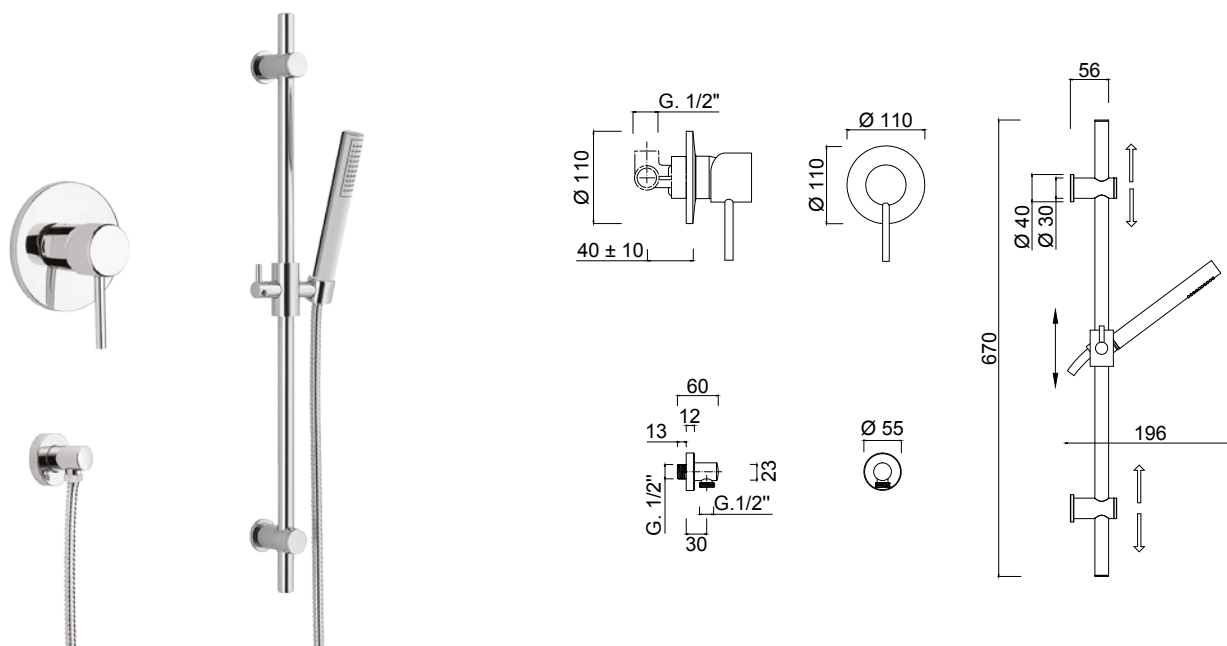

FUTURO

6515WS

Cartuccia ceramica
Ceramic cartridge

Sistema anticalcare
Anti-scale system

Set doccia incasso monocomando, saliscendi, presa acqua.

Built-in shower mixer with sliding rail and water plug.

Mitigeur douche à encastrer avec barre de douche et prise d'eau.

UP-Einhebel-Brausemischer mit Brausestange, Brauseset und Wandanschlussbogen.

Kit de ducha empotrado con barra deslizante y toma de agua.

Встраиваемый смеситель для душа с регулируемой штангой и разъемом для подачи воды

Articolo	Note	CROMO	BO-NO-NKO		
6515WS		✓	✓		

CROMO: Cromo / Chrome-Plated - **BO:** Bianco Opaco / Matt White - **NO:** Nero Opaco / Matt Black - **NKO:** Nikel Opaco / Matt Nikel - **SC:** Senza scarico / Without pop-up waste