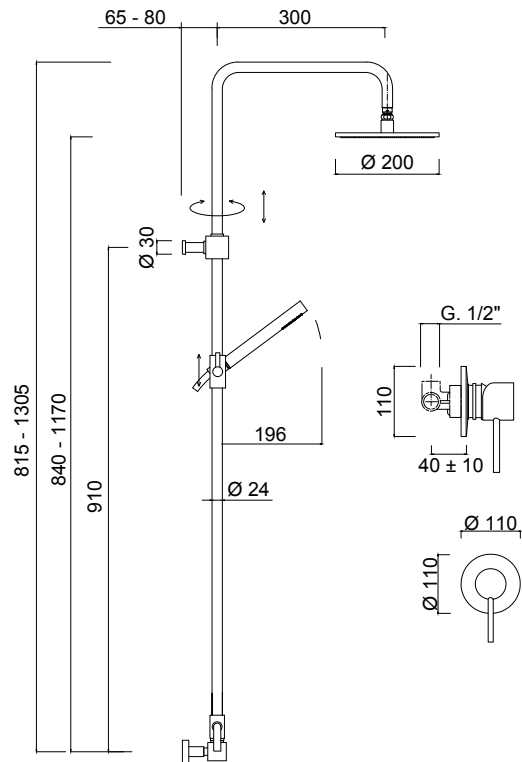

FUTURO

6515WC-S

Set doccia incasso monocomando, supporto presa/acqua, colonna doccia con soffione ottone.

Built-in shower mixer with holder/water plug, shower column and brass showerhead.

Mitigeur douche à encastrer avec support/prise d'eau, colonne de douche et douche de tête en laiton.

UP-Einhebel-Brausemischer, Brausehalter/Wandanschlussbogen, Duschsäule mit Kopfbrause aus Messing.

Conjunto monomando ducha empotrado, soporte/toma de agua, rociador en latón.

Встраиваемый смеситель для душа с держателем/разъемом для подачи воды, душевой колонной и верхним душем из латуни

Articolo	Note	CROMO	BO-NO-NKO		
6515WC-S		✓	✓		

CROMO: Cromo / Chrome-Plated - **BO:** Bianco Opaco / Matt White - **NO:** Nero Opaco / Matt Black - **NKO:** Nikel Opaco / Matt Nikel - **SC:** Senza scarico / Without pop-up waste