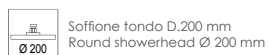

FUTURO

6515WC-S

Set doccia incasso monocomando, supporto presa/acqua, colonna doccia con soffione ottone.

Built-in shower mixer with holder/water plug, shower column and brass showerhead.

Mitigeur douche à encastrer avec support/prise d'eau, colonne de douche et douche de tête en laiton.

UP-Einhebel-Brausemischer, Brausehalter/Wandanschlussbogen, Duschsäule mit Kopfbrause aus Messing.

Conjunto monomando ducha empotrado, soporte/toma de agua, rociador en latón.

Встраиваемый смеситель для душа с держателем/разъемом для подачи воды, душевой колонной и верхним душем из латуни