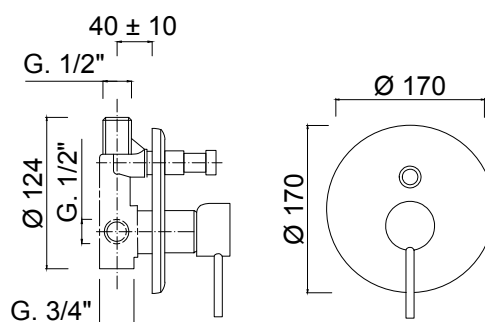

FUTURO

6513

Cartuccia ceramica
Ceramic cartridge

3022

Deviatore 3 vie - 1 entrata 2 uscite
3-way diverter - 1 inlet 2 outlets

Monocomando doccia incasso con deviatore.

Shower built-in single-lever mixer with diverter.

Mitigeur pour douche à encaissement avec inverseur.

Unterputz- Duscheneinhebelmischer mit Umstellung.

Monomando ducha para empotrar con desviador.

Однорычажный встроенный смеситель для душа с дивертером.

Articolo	Note	CROMO	BO-NO-NKO		
6513		√	√		

CROMO: Cromo / Chrome-Plated - **BO:** Bianco Opaco / Matt White - **NO:** Nero Opaco / Matt Black - **NKO:** Nikel Opaco / Matt Nikel - **SC:** Senza scarico / Without pop-up waste