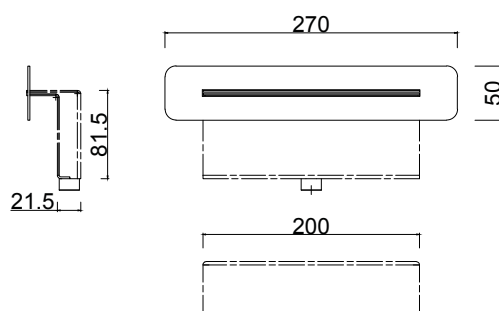

FUTURO

1743-B

Bocca incasso, getto cascata.
Built-in waterfall spout.
Bec à encastrer avec jet cascade.
UP-Wasserfall-Auslauf.
Caño empotrado, chorro cascada.
Встраиваемый каскадный излив

Articolo	Note	CROMO	BO-NO-NKO		
1743-B		√	x		

CROMO: Cromo / Chrome-Plated - **BO:** Bianco Opaco / Matt White - **NO:** Nero Opaco / Matt Black - **NKO:** Nikel Opaco / Matt Nikel - **SC:** Senza scarico / Without pop-up waste

Rubinetteria Giulini Giovanni srl