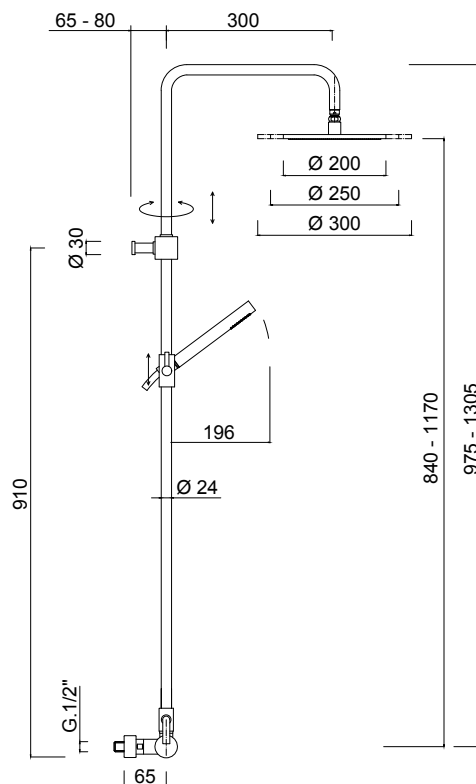

## 8310-20

Termostatico  
Thermostatic

Soffione tondo D.200 mm  
Round showerhead Ø 200 mm

Sistema anticalcare  
Anti-scale system

Orientabile  
Swivelling

Telescopico  
Extendible

Scorrevole  
Sliding

### Colonna doccia esterna termostatica, set doccia, soffione in ottone

External thermostatic shower column, shower kit, brass shower head.

Colonne de douche avec mitigeur thermostatique, ensemble de douche, pomme de douche en laiton.

Articolo	Note	CROMO	BO-NO-NKO		
8310-20	mm 200	✓	✗		
8310-25	mm 250	✓	✗		
8310-30	mm 300	✓	✗		

CROMO: Cromo / Chrome-Plated - BO: Bianco Opaco / Matt White - NO: Nero Opaco / Matt Black - NKO: Nikel Opaco / Matt Nikel - SC: Senza scarico / Without pop-up waste