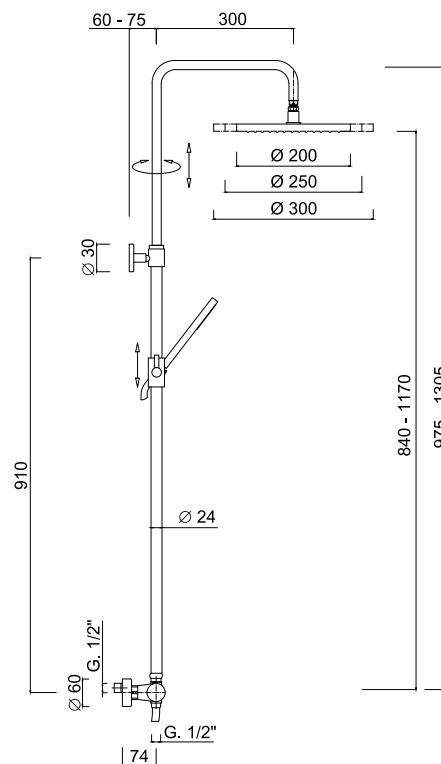

FUTURO

8311-20

T_{38°} Termostatico
Thermostatic

Soffione tondo D.200 mm
Round showerhead Ø 200 mm

Sistema anticalcare
Anti-scale system

Orientabile
Swivelling

Telescopico
Extendible

Scorrevole
Sliding

Colonna doccia esterna monocomando, set doccia, soffione in ottone

External single-lever shower mixer with shower column, shower kit, brass shower head.

Colonne de douche avec mitigeur thermostatique, ensemble de douche, pomme de douche en laiton.

Brausemischer mit Säulenbrause, Brauseset, Kopfbrause in Messing. Monomando con colonna para ducha, conjunto de ducha, rociador en latón.

Однорычажный смеситель для душа внешнего монтажа с душевой колонной, душевой набор, верхний душ из латуни

Articolo	Note	CROMO	BO-NO-NKO		
8311-20	mm 200	✓	✗		
8311-25	mm 250	✓	✗		
8311-30	mm 300	✓	✗		

CROMO: Cromo / Chrome-Plated - **BO:** Bianco Opaco / Matt White - **NO:** Nero Opaco / Matt Black - **NKO:** Nikel Opaco / Matt Nikel - **SC:** Senza scarico / Without pop-up waste