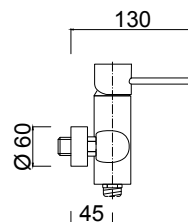

FUTURO

6508

Cartuccia ceramica
Ceramic cartridge

Monocomando doccia esterno
External single-lever shower mixer.
Mitigeur pour douche externe.
Aufputz- Einhebelbatterie.
Monomando ducha externo.
Однорычажный смеситель внешнего монтажа для душа.

Articolo	Note	CROMO	BO-NO-NKO		
6508		√	x		

CROMO: Cromo / Chrome-Plated - **BO:** Bianco Opaco / Matt White - **NO:** Nero Opaco / Matt Black - **NKO:** Nikel Opaco / Matt Nikel - **SC:** Senza scarico / Without pop-up waste

Rubinetteria Giulini Giovanni srl

Via Salvo D'Acquisto, 22 - 28076 Pogno (No) Italy

Tel. +39 0322 97157 / Fax. +39 032297498 - Tel. Export +39 0322 97057 - www.giulini.it - info@giulini.it