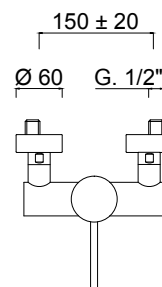

FUTURO

6508

Cartuccia ceramica
Ceramic cartridge

Monocomando doccia esterno
External single-lever shower mixer.
Mitigeur pour douche externe.
Aufputz- Einhebelbatterie.
Monomando ducha externo.
Однорычажный смеситель внешнего монтажа для душа.

Articolo	Note	CROMO	BO-NO-NKO		
6508		√	x		

CROMO: Cromo / Chrome-Plated - **BO:** Bianco Opaco / Matt White - **NO:** Nero Opaco / Matt Black - **NKO:** Nikel Opaco / Matt Nikel - **SC:** Senza scarico / Without pop-up waste