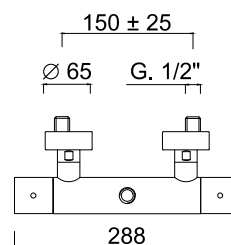

## 8221EX

**Miscelatore termostatico doccia esterno Uscita superiore.**

*External shower thermostatic mixer with upper connection.*

*Mélangeur thermostatique pour douche avec connexion supérieure.*

*Thermostat-Brausebatterie mit oberen Anschluss.*