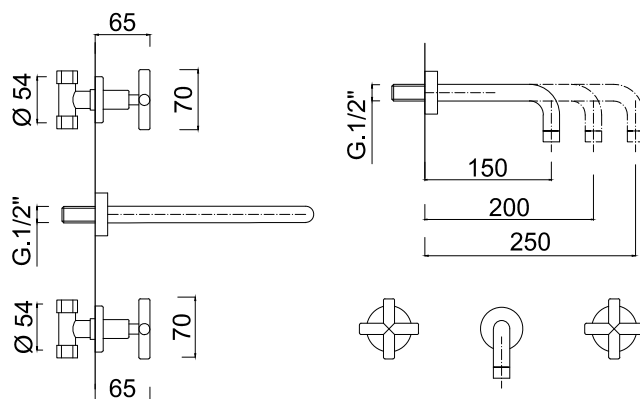

## 7620-25

Vitone dischi ceramici, rotazione 90°  
Ceramic discs headwork, 90° rotation

Senza scarico  
Without pop-up waste

**Lavabo 3 fori a muro, bocca mm.250, senza scarico.**  
Wall-mounted 3-hole wash-basin set, spout mm 250, without pop-up waste.

Mélangeur lavabo mural 3 trous, bec mm 250, sans vidage.  
3-Loch Waschtischarmatur für die Wandmontage, Auslauf mm 250, ohne Ablaufgarnitur.

Bimando lavabo mural 3 agujeros, caño mm 250, sin desagüe automático.

Комплект для раковины на 3 отверстия настенного монтажа, излив 250 мм., без донного клапана

Articolo	Note	CROMO	BO-NO-BKO		
7620-25	mm 250	✓	✓		
7620-20	mm 200	✓	✓		
7620-15	mm 150	✓	✓		

**CROMO:** Cromo / Chrome-Plated - **BO:** Bianco Opaco / Matt White - **NO:** Nero Opaco / Matt Black - **NKO:** Nikel Opaco / Matt Nikel