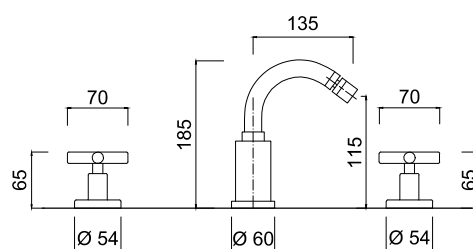

## 7645A

**Batteria bidet 3 fori, bocca girevole, scarico 1"1/4**

*3-hole bidet set, swivel spout, 1"1/4 pop-up waste.*

*Mélangeur bidet à 3 trous, bec mobile, vidage automatique 1"1/4.*

*Bidet-Dreilochbatterie, Schwenkbarer Rohrauslauf, Ablaufgarnitur 1"1/4.*

*Bateria bidet, caño giratorio, tapón accionado por varilla 1"1/4.*

*Комплект для биде на 3 отверстия, поворотный излив, донный клапан 1"1/4 (гибкая подводка).*

Articolo	Note	CROMO	BO-NO-NKO		
7645A		✓	✓		