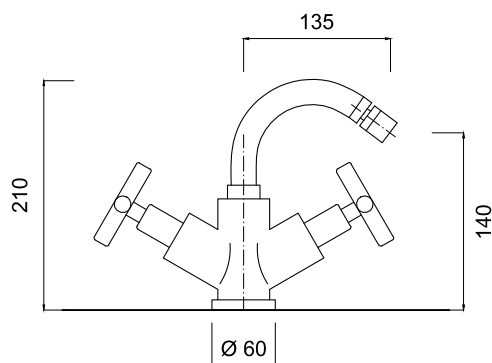

G3

7659A

Vitone dischi ceramici, rotazione 90°
Ceramic discs headwork, 90° rotation

0132

Monoforo bidet, bocca girevole, scarico 1"1/4 (con flessibile)

Bidet unit, swivel spout, 1"1/4 pop-up waste (with flexible).

Mélangeur monotrou bidet, bec mobile, vidage automatique 1"1/4 (avec flex.)

Bidet-Einlochbatterie, Schwenkbarer Rohrauslauf, Ablaufgarnitur 1"1/4 (mit flexiblen Anschlussschläuchen).

Monobloque bidet, caño giratorio, tapón accionado por varilla 1"1/4 (con flexible).

Смеситель для биде, поворотный излив, донный клапан 1"1/4 (гибкая подводка).

Articolo	Note	CROMO	BO-NO-NKO		
7659A		✓	✓		

CROMO: Cromo / Chrome-Plated - **BO:** Bianco Opaco / Matt White - **NO:** Nero Opaco / Matt Black - **NKO:** Nikel Opaco / Matt Nikel