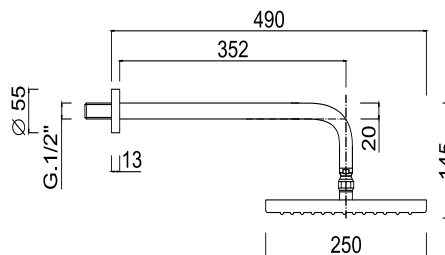

## 7615WB-25

Vitone dischi ceramici, rotazione 90°  
Ceramic discs headwork, 90° rotation

0132

Soffione tondo D.250 mm  
Round showerhead Ø 250 mm

Sistema anticalcare  
Anti-scale system

### Set doccia incasso, soffione in ottone mm.250.

Built-in shower set, brass showerhead mm 250.

Mitigeur douche à encastrer, pomme de douche en laiton mm 250.

UP-Brausemischer mit Kopfbrause aus Messing mm 250.

Bimando ducha empotrado, rociador en latón mm 250.

Встраиваемый комплект для душа, верхний душ из латуни 250 мм

Articolo	Note	CROMO	BO-NO-NKO		
7615WB-25		✓	✓		

CROMO: Cromo / Chrome-Plated - BO: Bianco Opaco / Matt White - NO: Nero Opaco / Matt Black - NKO: Nikel Opaco / Matt Nikel