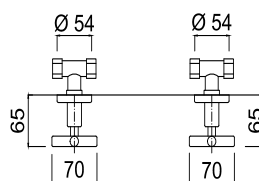

## 7615WB-25

Vitone dischi ceramici, rotazione 90°  
Ceramic discs headwork, 90° rotation

0132

Soffione tondo D.250 mm  
Round showerhead Ø 250 mm

Sistema anticalcare  
Anti-scale system

### Set doccia incasso, soffione in ottone mm.250.

Built-in shower set, brass showerhead mm 250.

Mitigeur douche à encastrer, pomme de douche en laiton mm 250.

UP-Brausemischer mit Kopfbrause aus Messing mm 250.

Bimando ducha empotrado, rociador en latón mm 250.

Встраиваемый комплект для душа, верхний душ из латуни 250 мм

Articolo	Note	CROMO	BO-NO-NKO		
7615WB-25		✓	✓		

CROMO: Cromo / Chrome-Plated - BO: Bianco Opaco / Matt White - NO: Nero Opaco / Matt Black - NKO: Nikel Opaco / Matt Nikel