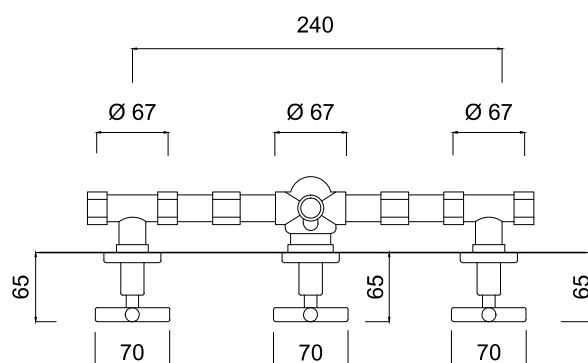

G3

7615W2

Vitone dischi ceramici, rotazione 90°
Ceramic discs headwork, 90° rotation

0132

Deviatore 4 vie-2 entrate 2 uscite
4-way diverter -2 inlets and 2 outlets

G-LINK Connessioni interne
Internal connections

Rubinetti incasso doccia e deviatore 2 uscite.

Concealed shower taps and 2 outlets diverter.

Mélangeur douche encastré et inverseur 2 sorties.

Unterputz-Brausebatterie mit 2-Ausgänge Umstellung.

Bimando ducha empotrado y desviador 2 salidas.