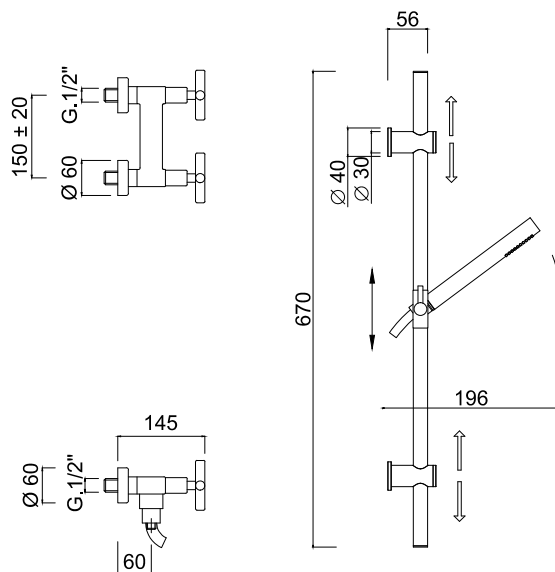

## 7607WS

Vitone dischi ceramici, rotazione 90°  
Ceramic discs headwork, 90° rotation

0132

Sistema anticalcare  
Anti-scale system