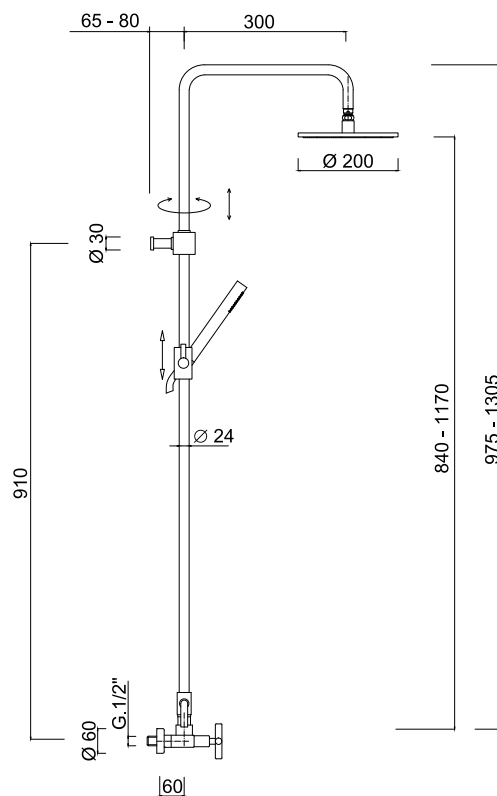

G3

7607WC-S

Vitone dischi ceramici, rotazione 90°
Ceramic discs headwork, 90° rotation

Soffione tondo D.200 mm
Round showerhead Ø 200 mm

Sistema anticalcare
Anti-scale system

Orientabile
Swivelling

Telescopico
Extendible

Scorrevole
Sliding

Colonna doccia esterna, set doccia, soffione in ottone

External shower column, shower kit, brass shower head.

Colonne de douche extérieure, ensemble de douche, pomme de douche en laiton.

Aufputz-Standbrause, Brauseset, Kopfbrause in Messing.

Columna ducha externa, conjunto de ducha, rociador en latón.

Душевая колонна внешнего монтажа, душевой набор, верхний душ из латуни

Articolo	Note	CROMO	BO-NO-NKO		
7607WC-S		✓	✓		