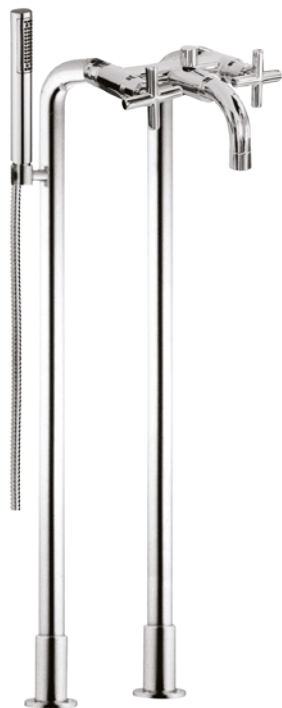

# G3

## 7601CT

Vitone dischi ceramici, rotazione 90°  
Ceramic discs headwork, 90° rotation

0132

Sistema anticalcare  
Anti-scale system

**Gruppo vasca esterno, colonne a pavimento, set doccia duplex.**

*Wall-mounted bath set, deck mounted tap legs, duplex shower kit.*

*Mélangeur bain-douche sur colonnes au sol, ensemble de douche.*

*AP-Wannenarmatur, Standfüsse, Brauseset.*

*Bimando bañera, tomas de agua a suelo, kit de ducha duplex.*

*Комплект для ванны настенного монтажа, держатели для смесителя на край ванны, душевой набор "duplex"*

Articolo	Note	CROMO	BO-NO-NKO		
7601CT		√	X		

**CROMO:** Cromo / Chrome-Plated - **BO:** Bianco Opaco / Matt White - **NO:** Nero Opaco / Matt Black - **NKO:** Nikel Opaco / Matt Nikel

**Rubinetteria Giulini Giovanni srl**