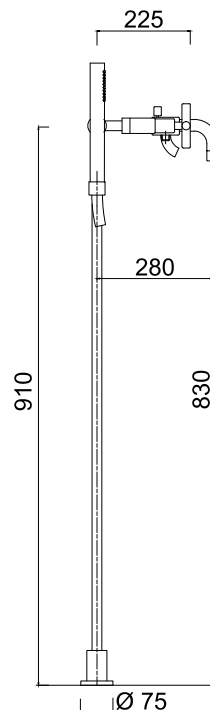

## 7601CT

Vitone dischi ceramici, rotazione 90°  
Ceramic discs headwork, 90° rotation

0132

Sistema anticalcare  
Anti-scale system

**Gruppo vasca esterno, colonne a pavimento, set doccia duplex.**

*Wall-mounted bath set, deck mounted tap legs, duplex shower kit.*

Articolo	Note	CROMO	BO-NO-NKO		
7601CT		√	X		

**CROMO:** Cromo / Chrome-Plated - **BO:** Bianco Opaco / Matt White - **NO:** Nero Opaco / Matt Black - **NKO:** Nikel Opaco / Matt Nikel

**Rubinetteria Giulini Giovanni srl**