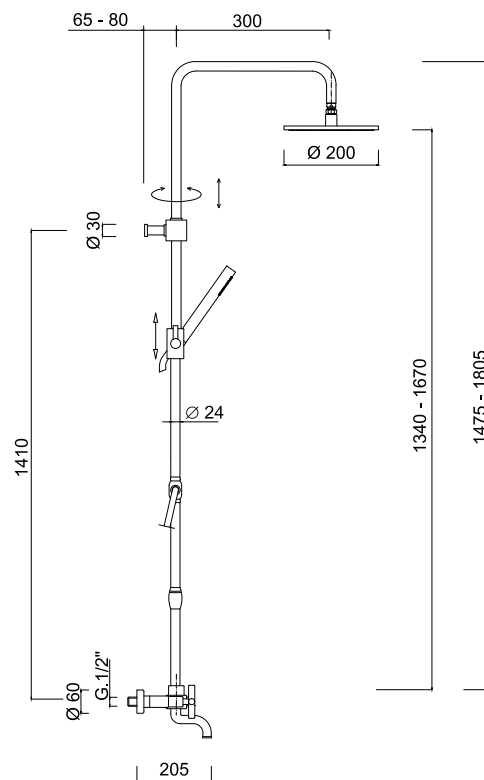

## 7600WC-S

Vitone dischi ceramici, rotazione 90°  
Ceramic discs headwork, 90° rotation

0132

Soffione tondo D.200 mm  
Round showerhead Ø 200 mm

Sistema anticalcare  
Anti-scale system

Orientabile  
Swivelling

Articolo	Note	CROMO	BO-NO-NKO		
7600WC-S		√	X		

**CROMO:** Cromo / Chrome-Plated - **BO:** Bianco Opaco / Matt White - **NO:** Nero Opaco / Matt Black - **NKO:** Nikel Opaco / Matt Nikel

**Rubinetteria Giulini Giovanni srl**