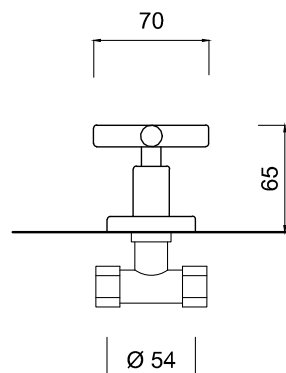

G3

7616

Vitone dischi ceramici, rotazione 90°
Ceramic discs headwork, 90° rotation

0132

Rubinetto incasso 1/2".

1/2" built-in tap.

Robinet d'arrêt à encastrer 3/4".

UP-Absperrventil 3/4".

Llave de paso a empotrar 3/4".

Встраиваемый кран 1/2"

Articolo	Note	CROMO	BO-NO-NKO		
7616		√	√		

CROMO: Cromo / Chrome-Plated - **BO:** Bianco Opaco / Matt White - **NO:** Nero Opaco / Matt Black - **NKO:** Nikel Opaco / Matt Nikel