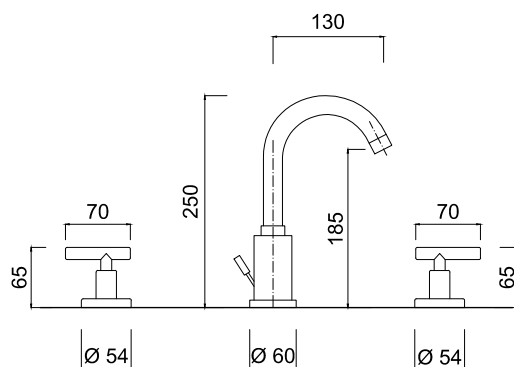

G4

7712A

Vitone dischi ceramici, rotazione 90°
Ceramic discs headwork, 90° rotation

0132P

Batteria lavabo 3 fori, bocca girevole, scarico 1"1/4
3-hole wash-basin set, swivel spout, 1"1/4 pop-up waste.
Mélangeur lavabo à trois trous, bec mobile, vidage automatique 1"1/4.
Waschtisch-Dreilochbatterie, Schwenkbarer Rohrauslauf,
Ablaufgarnitur 1"1/4.
Bateria lavabo con 3 agujeros, caño giratorio, tapón accionado por
varilla 1"1/4.
Комплект для раковины на 3 отверстия, поворотный излив,
донный клапан 1"1/4.

Articolo	Note	CROMO	BO-NO-NKO		
7712A		✓	✓		

CROMO: Cromo / Chrome-Plated - **BO:** Bianco Opaco / Matt White - **NO:** Nero Opaco / Matt Black - **NKO:** Nikel Opaco / Matt Nikel

Rubinetteria Giulini Giovanni srl