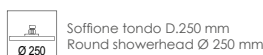

## 7715W2KS

**Set doccia incasso con deviatore 2 vie, soffione ottone mm.250, kit duplex incasso.**

*Built-in shower set with 2-way diverter, brass showerhead mm 250, duplex shower kit.*

*Mélangeur douche à encastrer avec inverseur à 2 sorties, pomme de douche en laiton mm 250, ensemble de douche.*