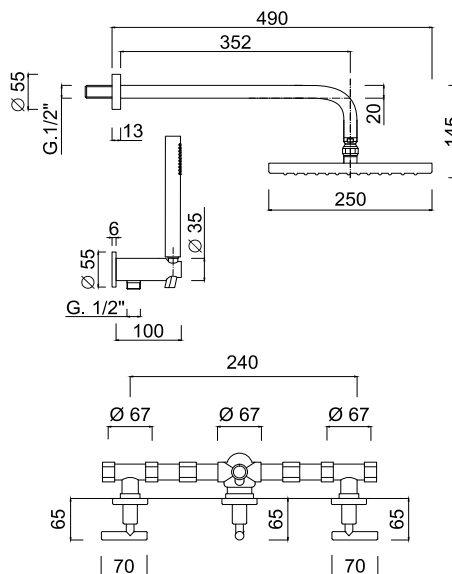

## 7715W2KS

**Set doccia incasso con deviatore 2 vie, soffione ottone mm.250, kit duplex incasso.**

*Built-in shower set with 2-way diverter, brass showerhead mm 250, duplex shower kit.*

*Mélangeur douche à encastrer avec inverseur à 2 sorties, pomme de douche en laiton mm 250, ensemble de douche.*

*UP-Brausearmatur mit 2-Wege-Umstellung, Kopfbrause aus Messing mm 250, UP-Brauseset.*

*Bimando ducha empotrado con inversor 2 vías, rociador en latón mm 250, kit de ducha empotrado.*

*Встраиваемый комплект для душа с дивертером на 2 выхода, верхний душ из латуни 250 мм, душевой набор "duplex"*