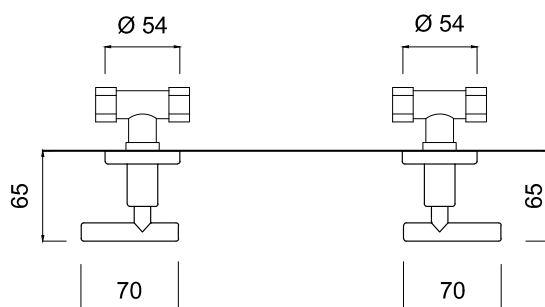

G4

7715

Vitone dischi ceramici, rotazione 90°
Ceramic discs headwork, 90° rotation

0132P

Rubinetti incasso doccia

Concealed shower taps.

Mélangeur douche encastré.

Unterputz-Brausebatterie.

Grupo ducha empotrar.

Встроенные краны для душа.

Articolo	Note	CROMO	BO-NO-NKO		
7715		√	√		

CROMO: Cromo / Chrome-Plated - **BO:** Bianco Opaco / Matt White - **NO:** Nero Opaco / Matt Black - **NKO:** Nikel Opaco / Matt Nikel