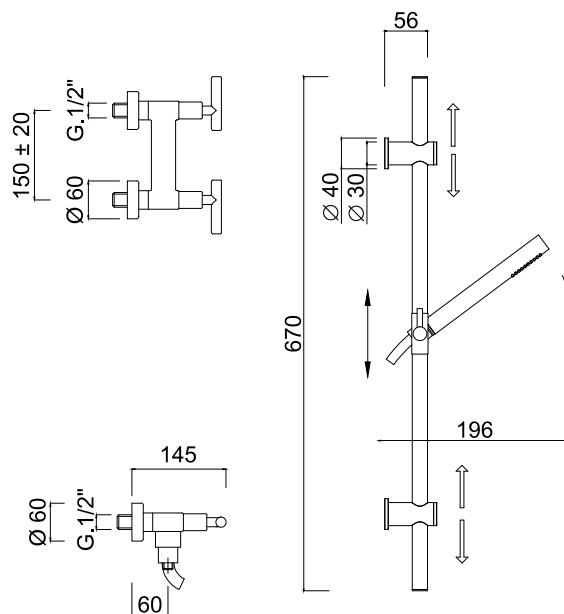

## 7707WS

Vitone dischi ceramici, rotazione 90°  
Ceramic discs headwork, 90° rotation

0132P

Sistema anticalcare  
Anti-scale system