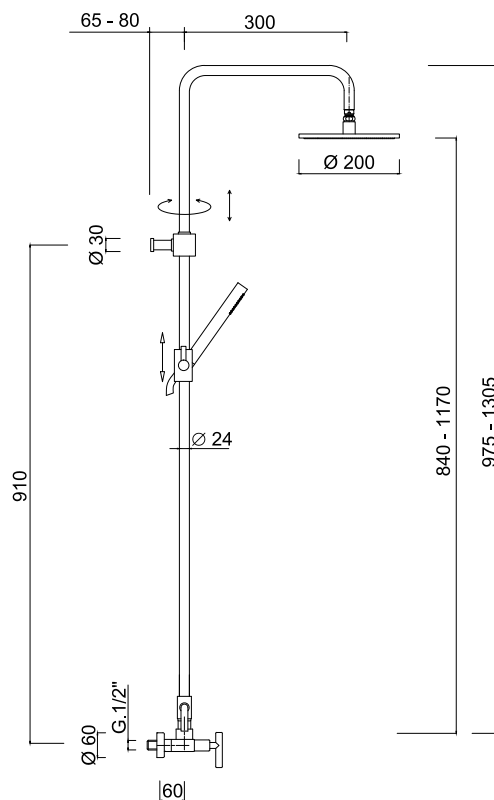

G4

7707WC-S

Vitone dischi ceramici, rotazione 90°
Ceramic discs headwork, 90° rotation

0132P

Soffione tondo D.200 mm
Round showerhead Ø 200 mm

Ø 200

Sistema anticalcare
Anti-scale system

Orientabile
Swivelling

Telescopico
Extendible

Scorrevole
Sliding

Colonna doccia esterna, set doccia, soffione in ottone

External shower column, shower kit, brass shower head.

Colonne de douche extérieure, ensemble de douche, pomme de douche en laiton.

Aufputz-Standbrause, Brauseset, Kopfbrause in Messing.

Columna ducha externa, conjunto de ducha, rociador en latón.

Душевая колонна внешнего монтажа, душевой набор, верхний душ из латуни.

| Articolo | Note | CROMO | BO-NO-NKO | | |
|----------|------|-------|-----------|--|--|
| 7707WC-S | | ✓ | ✓ | | |