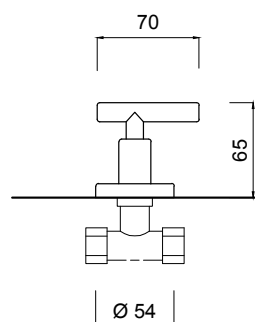

G4

7716

Vitone dischi ceramici, rotazione 90°
Ceramic discs headwork, 90° rotation

0132P

Rubinetto incasso 1/2".

1/2" built-in tap.

Robinet d'arrêt à encastrer 3/4".

UP-Absperrventil 3/4".

Llave de paso a empotrar 3/4".

Встраиваемый кран 1/2"

Articolo	Note	CROMO	BO-NO-NKO		
7716		√	√		

CROMO: Cromo / Chrome-Plated - **BO:** Bianco Opaco / Matt White - **NO:** Nero Opaco / Matt Black - **NKO:** Nikel Opaco / Matt Nikel