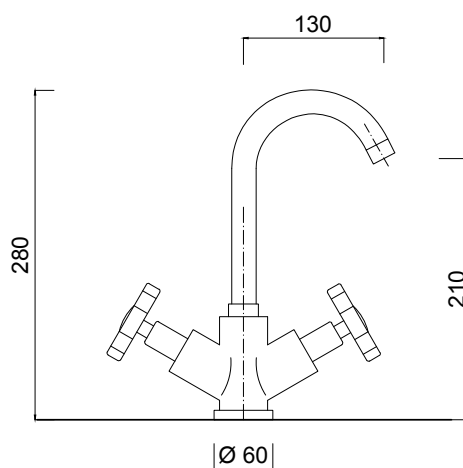

GIÒ CRYSTAL - GIÒ

3657A/S

Vitone dischi ceramici, rotazione 90°
Ceramic discs headwork, 90° rotation

0132

Monoforo lavabo, bocca girevole, scarico 1"1/4 (con flessibile).

Wash-basin unit, swivel spout, 1"1/4 pop-up waste (with flexible).

Mélangeur monotrou lavabo, bec mobile, vidage automatique 1"1/4 (avec flex.)

Waschtisch-Einlochbatterie, Schwenkbarer Rohrauslauf, Ablaufgarnitur 1"1/4 (mit flexiblen Anschlusschläuchen).

Monobloque lavabo, caño giratorio, tapón accionado por varilla 1"1/4 (con flexible).

Смеситель для раковины, поворотный излив, донный клапан 1"1/4 (гибкая подводка).

Articolo	Note	CROMO	BO-NO-NKO	BR	
3657A/S		✓	✓	✓	
3657A	G	✓	✓	✓	

CROMO: Cromo / Chrome-Plated - **BO:** Bianco Opaco / Matt White - **NO:** Nero Opaco / Matt Black - **NKO:** Nikel Opaco / Matt Nikel - **BR:** Bronzo / Bronze
G: Maniglia Gio' senza crystal / Gio' Handle Without Crystal