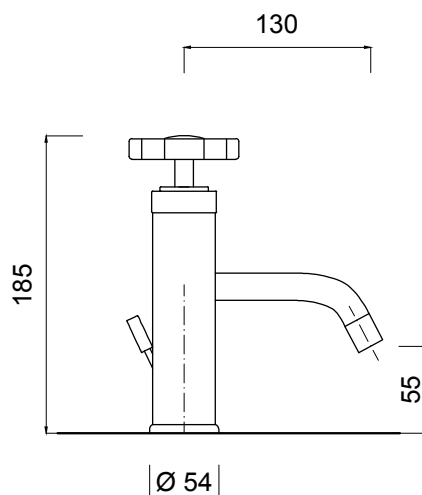

GIÒ CRYSTAL - GIÒ

3505A/S

Cartuccia progressiva
Progressive cartridge

3022GR

Aeratore WATERSAVING, 12 Lt min
WATERSAVING aerator, 12 Lt per min

12 lt/min

Monocomando lavabo, scarico 1"1/4 (con flessibile).

Wash-basin single-lever mixer, 1"1/4 pop-up waste (with flexible).

Mitigeur lavabo avec vidage 1"1/4 (avec flexible).

Einhand-Waschtischbatterie mit Ablaufgarnitur 1"1/4 (mit flexiblen Anschlusschläuchen).

Monomando lavabo tapón accionado por varilla 1"1/4 (con flexible).

Однорычажный смеситель для раковины, донный клапан 1"1/4 (гибкая подводка).

Articolo	Note	CROMO	BO-NO-NKO	BR	
3505A/S		√	x	x	
3505A	G	√	x	x	

CROMO: Cromo / Chrome-Plated - **BO:** Bianco Opaco / Matt White - **NO:** Nero Opaco / Matt Black - **NKO:** Nikel Opaco / Matt Nikel - **BR:** Bronzo / Bronze
G: Maniglia Gio' senza crystal / Gio' Handle Without Crystal