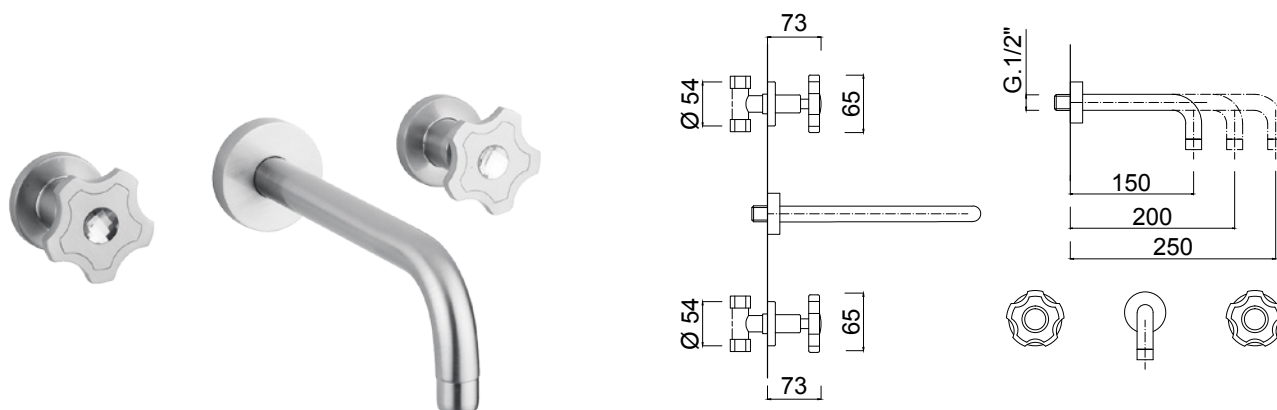

## 3620-25/S

Vitone dischi ceramici, rotazione 90°  
Ceramic discs headwork, 90° rotation

0132

Senza scarico  
Without pop-up waste

**Lavabo 3 fori a muro, bocca mm.250, senza scarico.**  
 Wall-mounted 3-hole wash-basin set, spout mm 250, without pop-up waste.  
 Mélangeur lavabo mural 3 trous, bec mm 250, sans vidage.  
 3-Loch Waschtischarmatur für die Wandmontage, Auslauf mm 250, ohne Ablaufgarnitur.  
 Bimando lavabo mural 3 agujeros, caño mm 250, sin desagüe automático.  
 Комплект для раковины на 3 отверстия настенного монтажа, излив 250 мм., без донного клапана

Articolo	Note	CROMO	BO-NO-NKO	BR	
3620-25/S	mm 250	√	√	√	
3620-20/S	mm 200	√	√	√	
3620-15/S	mm 150	√	√	√	
3620-25	mm 250	√	√	√	
3620-20	mm 200	√	√	√	
3620-15	mm 150	√	√	√	

**CROMO:** Cromo / Chrome-Plated - **BO:** Bianco Opaco / Matt White - **NO:** Nero Opaco / Matt Black - **NKO:** Nikel Opaco / Matt Nikel - **BR:** Bronzo / Bronze  
**G:** Maniglia Gio' senza crystal / Gio' Handle Without Crystal