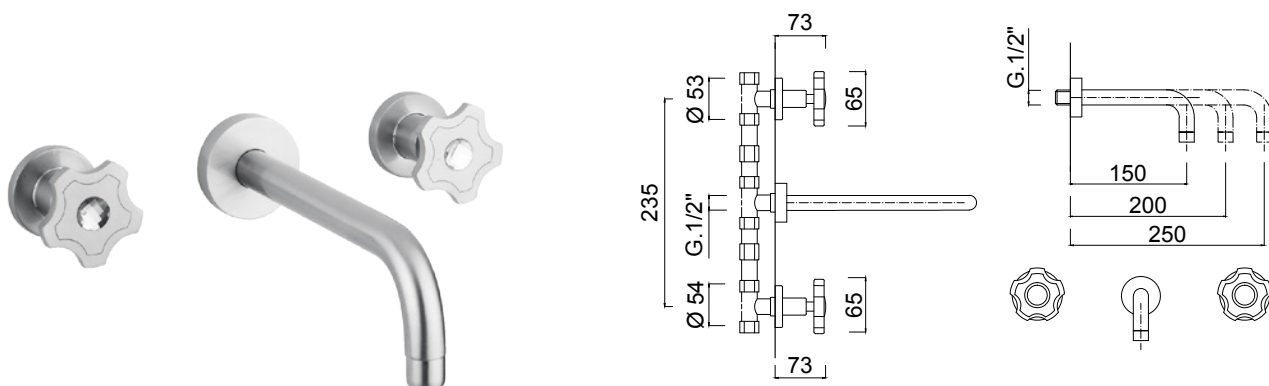

GIÒ CRYSTAL - GIÒ

3623-25/S

Vifone dischi ceramici, rotazione 90°
Ceramic discs headwork, 90° rotation

0132

Senza scarico
Without pop-up waste

Lavabo 3 fori a muro, bocca mm.250, senza scarico (con connessioni).

Wall-mounted 3-hole wash-basin set, spout mm 250, without pop-up waste (with connections).

Mélangeur lavabo mural 3 trous, bec mm 250, sans vidage (avec raccords).

3-Loch Waschtischarmatur für die Wandmontage, Auslauf mm 250, ohne Ablaufgarnitur (mit Anschlüssen).

Bimando lavabo mural 3 agujeros, caño mm 250, sin desagüe automático (con conexiones).

Комплект для раковины на 3 отверстия настенного монтажа, излив 250 мм., без донного клапана (со встроенной частью)

Articolo	Note	CROMO	BO-NO-NKO	BR	
3623-25/S		✓	✓	✓	
3623-20/S		✓	✓	✓	
3623-15/S		✓	✓	✓	
3623-25		✓	✓	✓	
3623-20		✓	✓	✓	
3623-15		✓	✓	✓	

CROMO: Cromo / Chrome-Plated - **BO:** Bianco Opaco / Matt White - **NO:** Nero Opaco / Matt Black - **NKO:** Nikel Opaco / Matt Nikel - **BR:** Bronzo / Bronze
G: Maniglia Gio' senza crystal / Gio' Handle Without Crystal

Rubinetteria Giulini Giovanni srl

Via Salvo D'Acquisto, 22 - 28076 Pogno (No) Italy

Tel. +39 0322 97157 / Fax. +39 032297498 - Tel. Export +39 0322 97057 - www.giulini.it - info@giulini.it