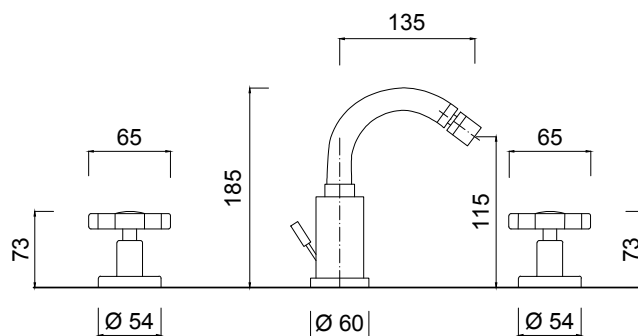

# GIÒ CRYSTAL - GIÒ

3645A/S

Vitone dischi ceramici, rotazione 90°  
Ceramic discs headwork, 90° rotation

0132

## Batteria bidet 3 fori, bocca girevole, scarico 1"1/4

3-hole bidet set, swivel spout, 1"1/4 pop-up waste.

Mélangeur bidet à 3 trous, bec mobile, vidage automatique 1"1/4.

Bidet-Dreilochbatterie, Schwenkbarer Rohrauslauf, Ablaufgarnitur 1"1/4.

Bateria bidet, caño giratorio, tapón accionado por varilla 1"1/4.

Комплект для биде на 3 отверстия, поворотный излив, донный клапан 1"1/4 (глубкая подводка).

Articolo	Note	CROMO	BO-NO-NKO	BR	
3645A/S		√	√	√	
3645A	G	√	√	√	