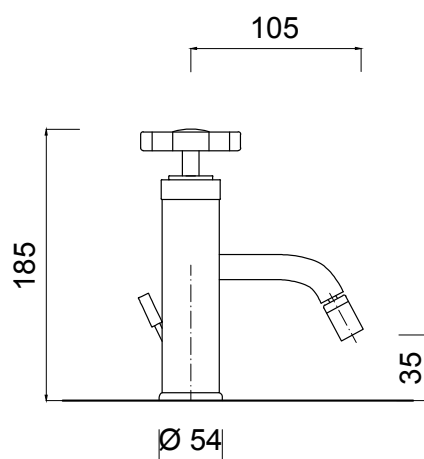

GIÒ CRYSTAL - GIÒ

3507A/S

Cartuccia progressiva
Progressive cartridge

3022GR

Aeratore WATERSAVING, 12 Lt/min
WATERSAVING aerator, 12 Lt per min

Monocomando bidet, scarico 1"1/4 (con flessibile).

Bidet single-lever mixer, 1"1/4 pop-up waste (with flexible).

Mitigeur bidet avec vidage 1"1/4 (avec flexible).

Einhand-Bidetbatterie mit Ablaufgarnitur 1"1/4 (mit flexiblen Anschlusschläuchen).

Monocomando bidet, tapón accionado por varilla 1"1/4 (con flexible).

Однорычажный смеситель для биде, донный клапан 1"1/4 (гибкая подводка).

Articolo	Note	CROMO	BO-NO-NKO	BR	
3507A/S		√	X	X	
3507A	G	√	X	X	

CROMO: Cromo / Chrome-Plated - **BO:** Bianco Opaco / Matt White - **NO:** Nero Opaco / Matt Black - **NKO:** Nikel Opaco / Matt Nikel - **BR:** Bronzo / Bronze
G: Maniglia Gio' senza crystal / Gio' Handle Without Crystal