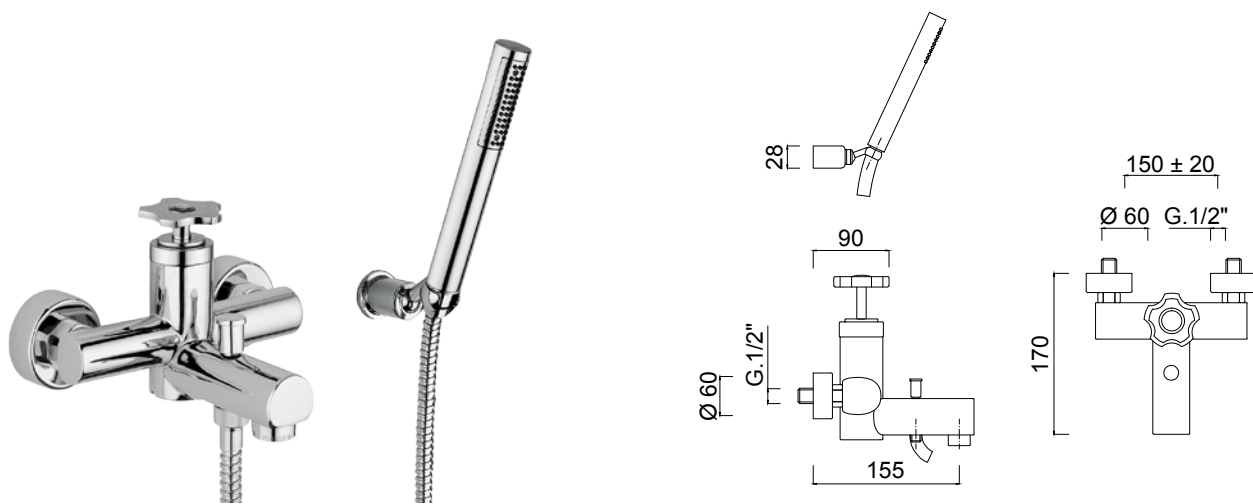

# GIÒ CRYSTAL - GIÒ

3501/S

Cartuccia progressiva  
Progressive cartridge

3022G

Sistema anticalcare  
Anti-scale system

## Monocomando vasca esterno con set doccia duplex.

External bathtub single-lever mixer with duplex shower kit.

Mitigeur bain/douche extérieur avec ensemble de douche duplex.

Aufputz- Einhebelmischer für die Badewanne mit Brauseset Duplex.

Monomando bañera externo con conjunto de ducha duplex.

Однорычажный смеситель внешнего монтажа для ванны с душевым набором "Duplex".

Articolo	Note	CROMO	BO-NO-NKO	BR	
3501/S		401,00	X	X	
3501	G	391,00	X	X	

**CROMO:** Cromo / Chrome-Plated - **BO:** Bianco Opaco / Matt White - **NO:** Nero Opaco / Matt Black - **NKO:** Nikel Opaco / Matt Nikel - **BR:** Bronzo / Bronze  
**G:** Maniglia Gio' senza crystal / Gio' Handle Without Crystal