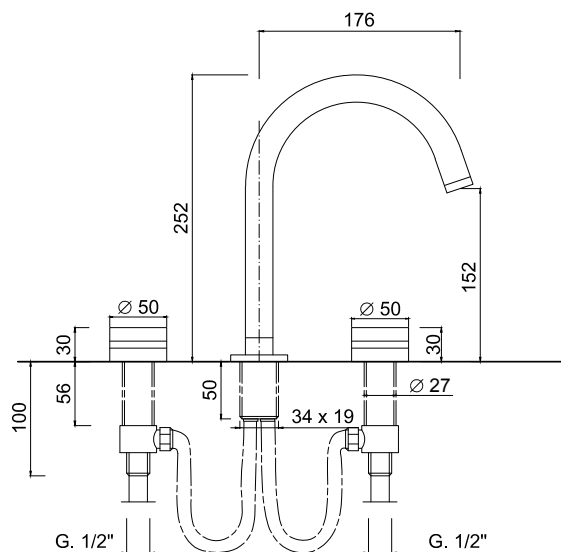

## MR0112/U

Vitone dischi ceramici, rotazione 90°  
Ceramic discs headwork, 90° rotation

0132

Aeratore WATERSAVING, 5 Lt min  
WATERSAVING aerator, 5 Lt per min

Scarico per lavabo Up&Down 1"1/4  
Basin drain 1"1/4 Up&Down

Bateria lavabo con 3 agujeros, caño giratorio, Desague Up&Down.

Комплект для раковины на 3 отверстия, поворотный излив, донный клапан Up&Down

Articolo	Note	CROMO	PV	C	BEO
MR0112/U		√	√	√	√

**CROMO:** Cromo / Chrome-Plated - **PV:** Cromato parti verniciate / Chrome-plated with varnished parts - **C:** Colorato parti cromo / Coloured with chrome-plated parts - **BEO:** Beige Oro / Beige Gold