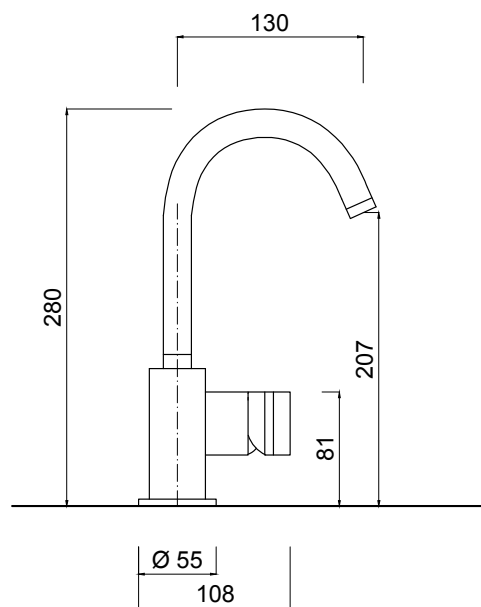

MYRING

MR0085A

Cartuccia ceramica
Ceramic cartridge

Aeratore WATERSAVING, 5 Lt min
WATERSAVING aerator, 5 Lt per min

Monocomando lavabo, bocca girevole, scarico 1"1/4 (con flessibile).

Wash-basin mixer, swivel spout, 1"1/4 pop-up waste (with flexible).

Смеситель для раковины, поворотный излив, донный клапан 1"1/4 (гибкая подводка).

Articolo	Note	CROMO	PV	C	BEO
MR0085A		✓	✓	✓	✓

CROMO: Cromo / Chrome-Plated - **PV:** Cromato parti verniciate / Chrome-plated with varnished parts - **C:** Colorato parti cromo / Coloured with chrome-plated parts - **BEO:** Beige Oro / Beige Gold