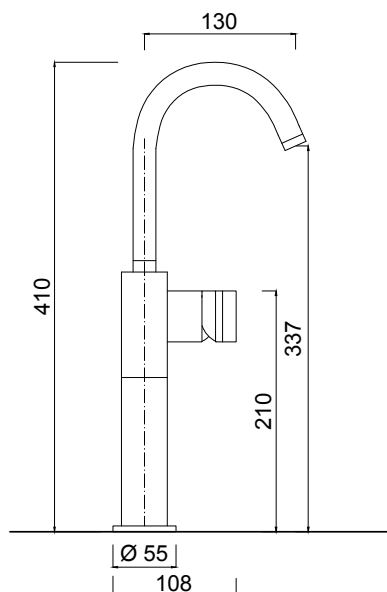

## MR0085HA

Cartuccia ceramica  
Ceramic cartridge

3022R

Aeratore WATERSAVING, 5 Lt/min  
WATERSAVING aerator, 5 Lt per min

### Monocomando lavabo con prolunga, bocca girevole, scarico 1"1/4 (con flessibile)

Wash-basin mixer with high and swivel spout, 1"1/4 pop-up waste (with flexible).

Mitigeur lavabo avec bec haut et mobile, vidage automatique 1"1/4 (avec flex.).