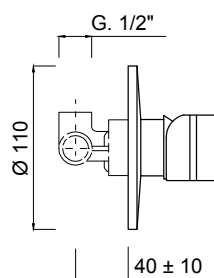

# MYRING

MR0015

Cartuccia ceramica  
Ceramic cartridge

**Monocomando doccia incasso.**

*Shower built-in single-lever mixer.*

*Mitigeur pour douche à encaissement.*

*Unterputz-Duscheneinhebelmischer.*

*Monomando ducha para empotrar.*

*Однорычажный встроенный смеситель для душа.*

Articolo	Note	CROMO	PV	C	BEO
MR0015		√	√	√	√

**CROMO:** Cromo / Chrome-Plated - **PV:** Cromato parti verniciate / Chrome-plated with varnished parts - **C:** Colorato parti cromo / Coloured with chrome-plated parts - **BEO:** Beige Oro / Beige Gold