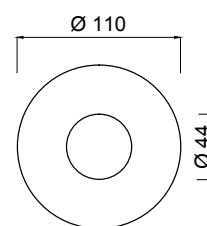

# MYRING

MR0015

Cartuccia ceramica  
Ceramic cartridge

**Monocomando doccia incasso.**

*Shower built-in single-lever mixer.*

*Mitigeur pour douche à encaissement.*

*Unterputz-Duscheneinhebelmischer.*

*Monomando ducha para empotrar.*

*Однорычажный встроенный смеситель для душа.*

Articolo	Note	CROMO	PV	C	BEO
MR0015		√	√	√	√

**CROMO:** Cromo / Chrome-Plated - **PV:** Cromato parti verniciate / Chrome-plated with varnished parts - **C:** Colorato parti cromo / Coloured with chrome-plated parts - **BEO:** Beige Oro / Beige Gold