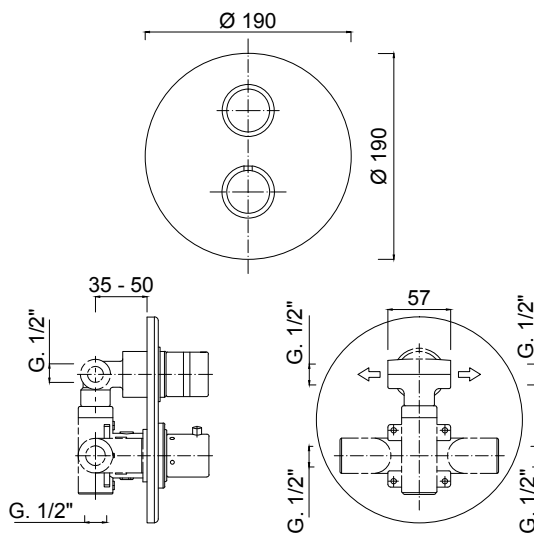

## MR0813

**T<sub>38°</sub>** Termostatico  
Thermostatic

 Deviatore 3 vie - 1 entrata 2 uscite  
3-way diverter - 1 inlet 2 outlets

Встроенный термостатический смеситель на 2 выхода.

Articolo	Note	CROMO	PV	C	BEO
MR0813		√	√	x	x

**CROMO:** Cromo / Chrome-Plated - **PV:** Cromato parti verniciate / Chrome-plated with varnished parts - **C:** Colorato parti cromo / Coloured with chrome-plated parts - **BEO:** Beige Oro / Beige Gold