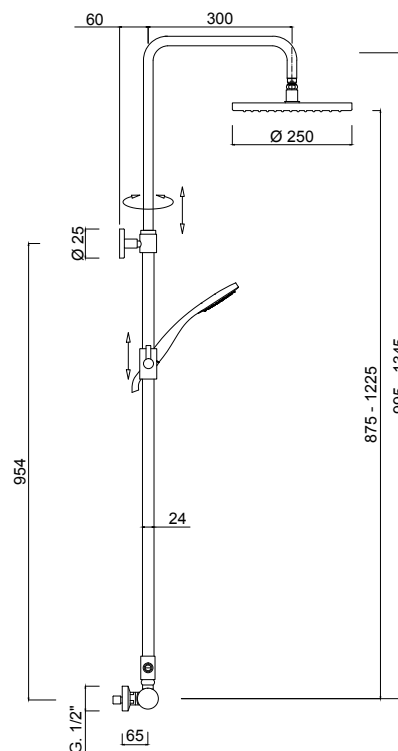

### MR0008SWC-S

Cartuccia ceramica  
Ceramic cartridge

3022

Soffione tondo D.250 mm  
Round showerhead Ø 250 mm

Ø 250

Sistema anticalcare  
Anti-scale system

Orientabile  
Swivelling

Telescopico  
Extendible

Articolo	Note	CROMO	PV	C	BEO
MR0008SWC-S		√	√	X	X

**CROMO:** Cromo / Chrome-Plated - **PV:** Cromato parti verniciate / Chrome-plated with varnished parts - **C:** Colorato parti cromo / Coloured with chrome-plated parts - **BEO:** Beige Oro / Beige Gold