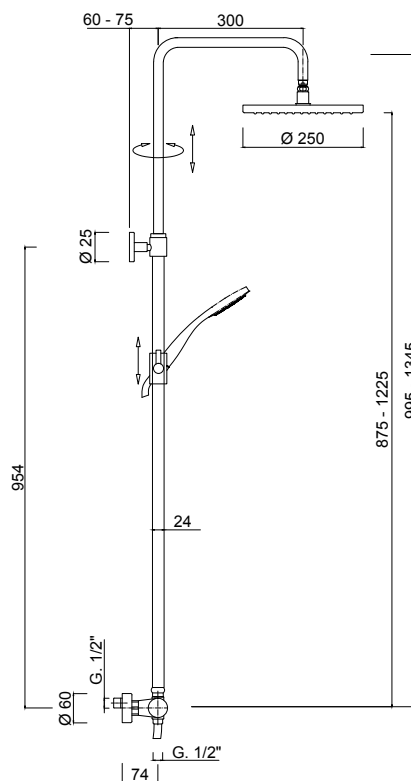

MYRING

MR0810WC-S

Termostatico
Thermostatic

Soffione tondo D.250 mm
Round showerhead Ø 250 mm

Sistema anticalcare
Anti-scale system

Orientabile
Swivelling

Telescopico
Extendible

Scorrevole
Sliding

Ecoair
Ecoair

Colonna doccia esterna termostatica, set doccia, soffione in ottone

External thermostatic shower column, shower kit, brass shower head
Colonne de douche avec mélangeur thermostatique, ensemble de douche, pomme de douche en laiton.

Articolo	Note	CROMO	PV	C	BEO
MR0810WC-S		✓	✓	X	X

CROMO: Cromo / Chrome-Plated - **PV:** Cromato parti verniciate / Chrome-plated with varnished parts - **C:** Colorato parti cromo / Coloured with chrome-plated parts - **BEO:** Beige Oro / Beige Gold