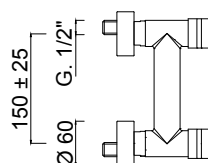

MYRING

MR0107WS

Vitone dischi ceramici, rotazione 90°
Ceramic discs headwork, 90° rotation

0132

Sistema anticalcare
Anti-scale system

Ecoair
Ecoair

Gruppo doccia esterno con saliscendi e doccia

External shower mixer with sliding rail set.

Mitigeur extérieur de douche avec barre coulissante et ensemble de douche.

Aufputz-Brausebatterie mit Brausestange und Brauseset.

Grupo ducha externo con conjunto ducha.

Смеситель для душа внешнего монтажа с комплектом штанги для душа.

Articolo	Note	CROMO	PV	C	BEO
MR0107WS		√	√	√	√

CROMO: Cromo / Chrome-Plated - **PV:** Cromato parti verniciate / Chrome-plated with varnished parts - **C:** Colorato parti cromo / Coloured with chrome-plated parts - **BEO:** Beige Oro / Beige Gold

Rubinetteria Giulini Giovanni srl

Via Salvo D'Acquisto, 22 - 28076 Poggio (No) Italy

Tel. +39 0322 97157 / Fax. +39 032297498 - Tel. Export +39 0322 97057 - www.giulini.it - info@giulini.it