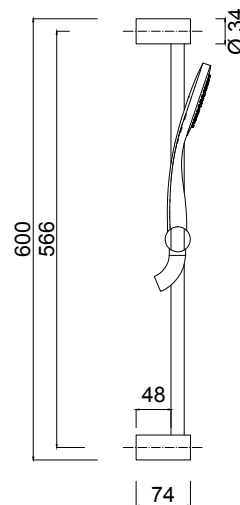

## MR0107WS

Vitone dischi ceramici, rotazione 90°  
Ceramic discs headwork, 90° rotation

0132

Sistema anticalcare  
Anti-scale system

Ecoair  
Ecoair

Grupo ducha externo con conjunto ducha.

Смеситель для душа внешнего монтажа с комплектом штанги для душа.

| Articolo | Note | CROMO | PV | C | BEO |
|----------|------|-------|----|---|-----|
| MR0107WS |      | √     | √  | √ | √   |