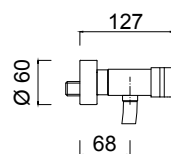

MYRING

MR0107WS

Vitone dischi ceramici, rotazione 90°
Ceramic discs headwork, 90° rotation

0132

Sistema anticalcare
Anti-scale system

Ecoair
Ecoair

Gruppo doccia esterno con saliscendi e doccia

External shower mixer with sliding rail set.

Mitigeur extérieur de douche avec barre coulissante et ensemble de douche.

Aufputz-Brausebatterie mit Brausestange und Brauseset.

Grupo ducha externo con conjunto ducha.

Смеситель для душа внешнего монтажа с комплектом штанги для душа.

Articolo	Note	CROMO	PV	C	BEO
MR0107WS		√	√	√	√

CROMO: Cromo / Chrome-Plated - **PV:** Cromato parti verniciate / Chrome-plated with varnished parts - **C:** Colorato parti cromo / Coloured with chrome-plated parts - **BEO:** Beige Oro / Beige Gold

Rubinetteria Giulini Giovanni srl

Via Salvo D'Acquisto, 22 - 28076 Poggio (No) Italy

Tel. +39 0322 97157 / Fax. +39 032297498 - Tel. Export +39 0322 97057 - www.giulini.it - info@giulini.it